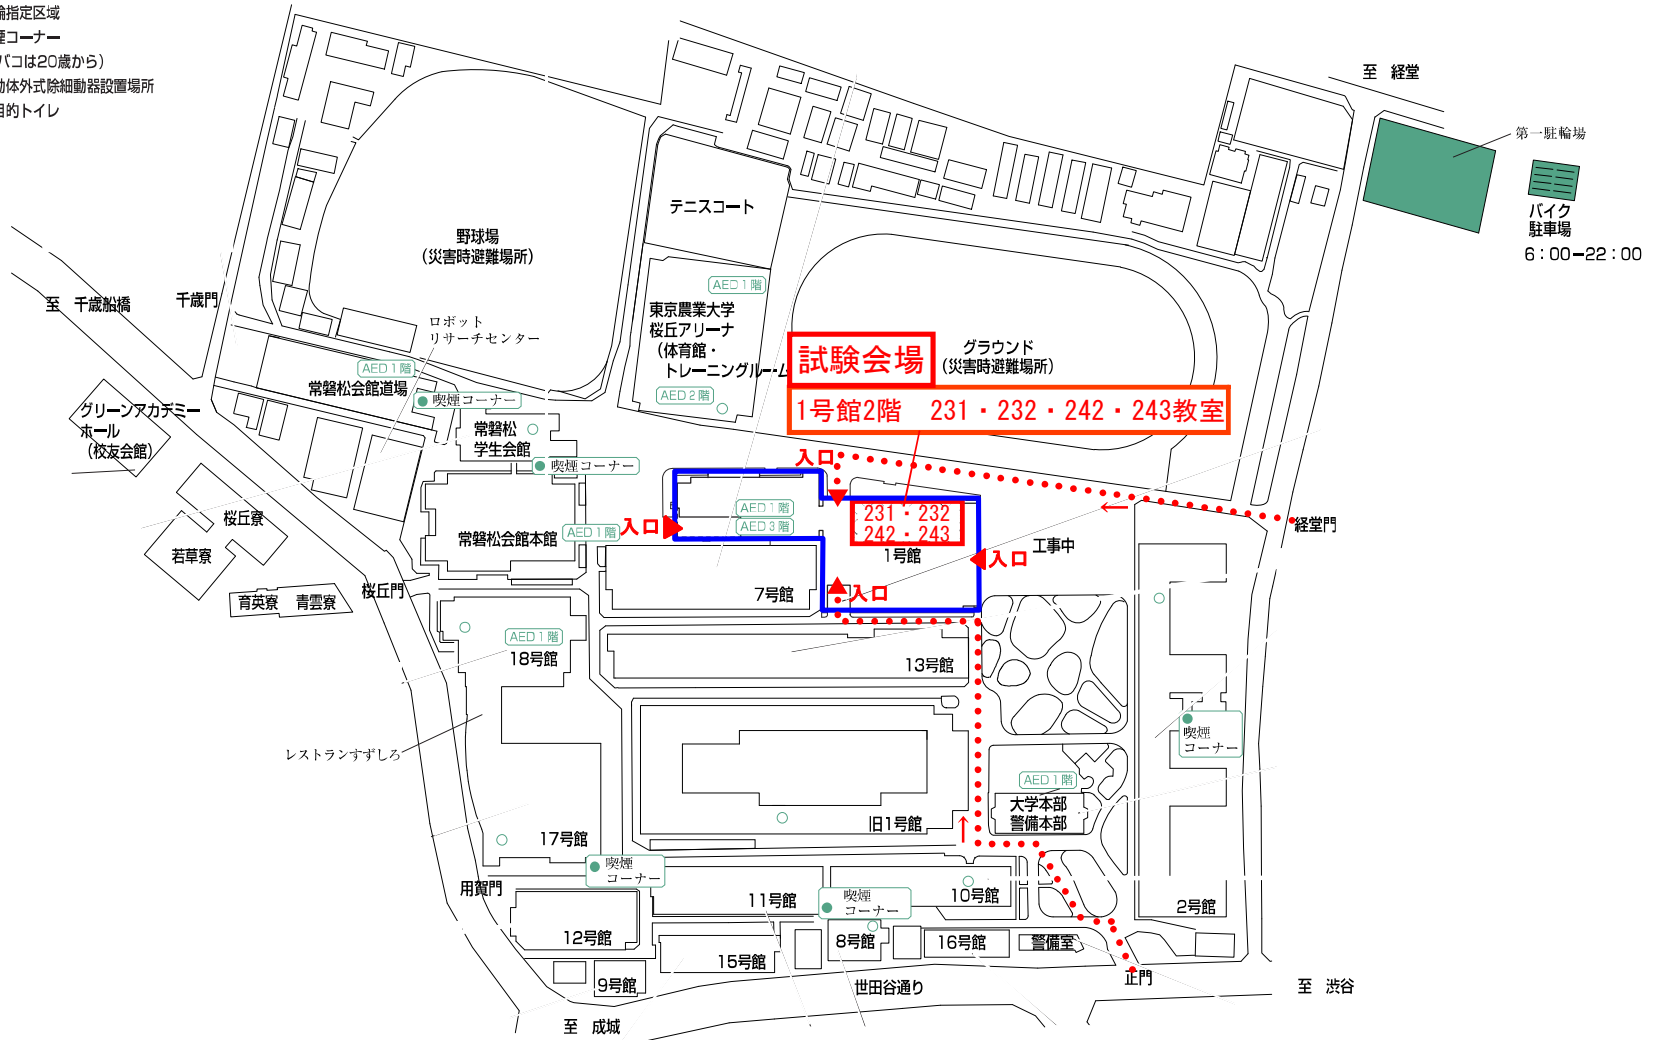

大学案内図

世田谷キャンパス校舎等配置図

- = 駐輪指定区域
- = 喫煙コーナー
(タバコは20歳から)
- = 自動体外式除細動器設置場所
- = 多目的トイレ

平成24年4月1日現在