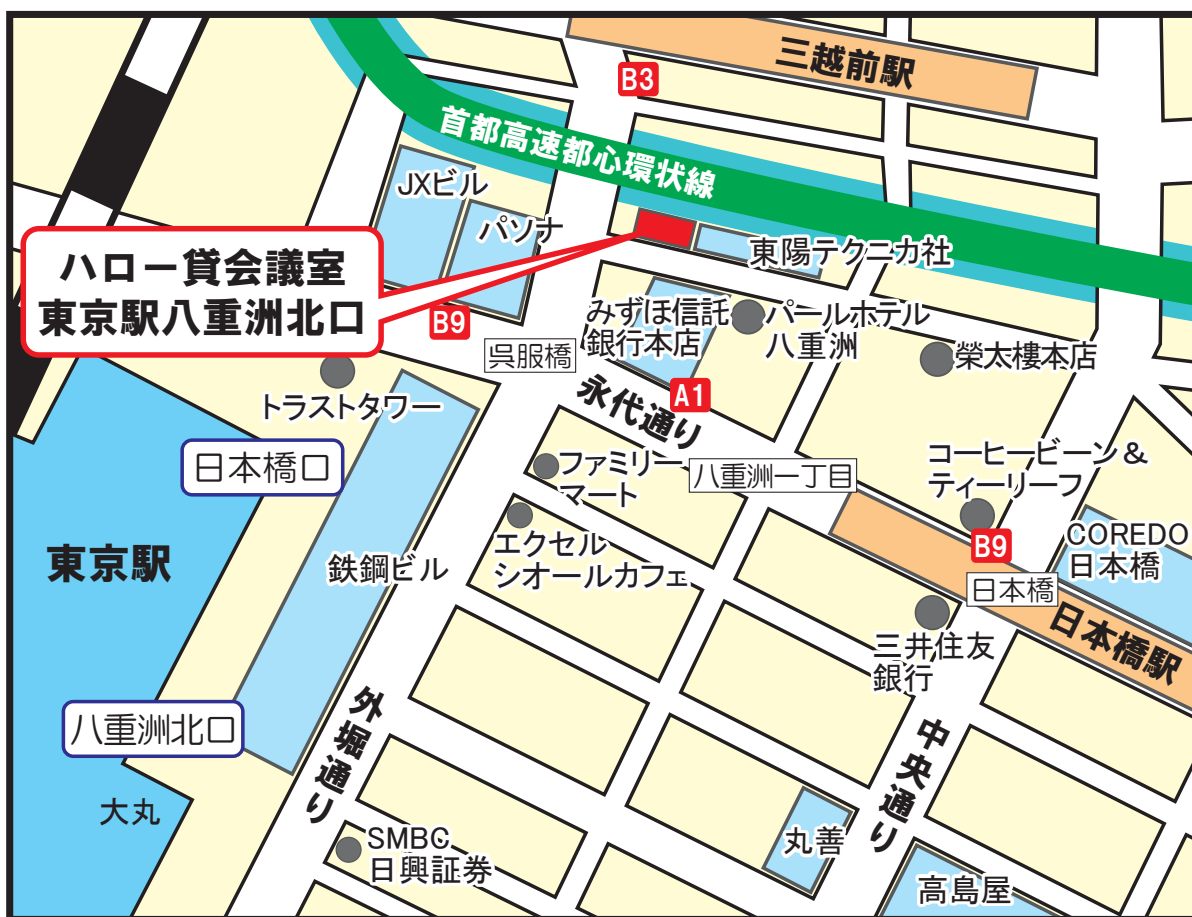

ハロー貸会議室東京駅八重洲北口

東京都中央区八重洲 1-1-8 コンタツビル 1階 (72名用)
地下1階 (RoomA ~ E)

【交通】

- 東京メトロ半蔵門線 三越前駅 B3出口 徒歩1分
- 東京メトロ東西線 大手町駅 B9出口 徒歩2分
- 東京メトロ銀座線 日本橋駅 A1番出口 徒歩2分
- JR山手線 東京駅 八重洲北口 徒歩5分