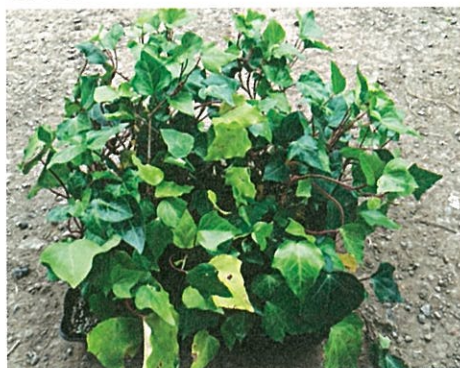

①ヘデラ・カナリエンス
②鉢径 10.5cm
③茨城県