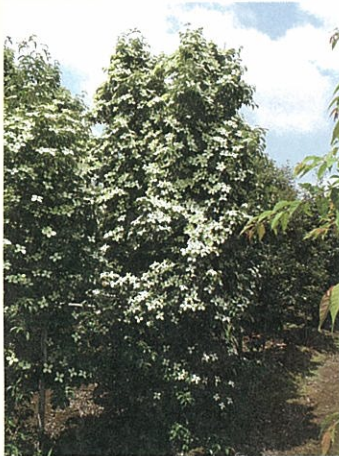

写真で見る緑化樹木等の一例 (1)

写真解説
①樹種名
②規格
③立ち数

【常緑高木 (福岡県)】

- ① シラカシ
(株立ち)
- ② H3.5m
C0.25m
W2.0m
- ③ 5本立以上

【落葉高木 (栃木県)】

- ① コハウチワカ
エデ(株立ち)
- ② H5.0m
W2.5m
- ③ 5本立以上

- ① ヒマラヤマ
ボウシ
(常緑・株立ち)
- ② H5.0m
C0.4m
W2.5m
- ③ 3本立以上

- ① アオハダ
(株立ち)
- ② H5.0m
W3.0m
- ③ 5本立以上

- ① ソヨゴ
(株立ち)
- ② H4.0m
C0.4m
W2.0m
- ③ 5本立以上

- ① コバノトネリ
コ(株立ち)
- ② H5.0m
W2.5m
- ③ 5本立以上