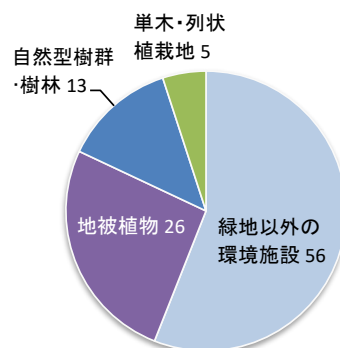

ヤンマーキャステクノ株式会社 甲賀事業部

工場所在地 〒520-3233
滋賀県湖南市柑子袋 360 番地

主たる業種 鉄鋼業
(主要製品) (シリンダーブロック、シリンダーヘッド)

緑地等の種別面積割合 (%)

(緑地等の総面積 : 31,603m²)

緑化等の概要

統廃合に伴う閉鎖工場にあったクロマツを敷地内に移植している。以前は砂埃が周辺にまで飛散してしまう土舗装の駐車場であった所を芝生広場になっている。産業廃棄物最終処分埋立地の終了にともない、芝生のサッカーグラウンドとして整備し、地域の少年サッカーチームに無償で貸し出している。