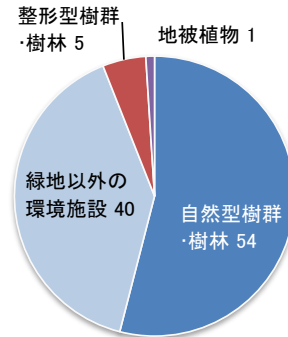

静岡製機株式会社 浅羽工場

工場所在地 〒437-1121
静岡県静岡県袋井市諸井 1300

主たる業種 (主要製品) 生産用機械器具製造業
(農業用米麦乾燥機)

緑地等の種別面積割合 (%)

(緑地等の総面積 : 29,140m²)

緑化等の概要

敷地は自然の高低差があるが「公園の中の工場」というデザインコンセプトから敢えてこの高低差を活かした配置としている。構内通路脇には仕立てたツツジやカイヅカイブキを植え、敷地境界付近は自然型樹林として近隣の里山にも多く見られるマツ、コナラ、マテバシイなどの樹木を植えている。