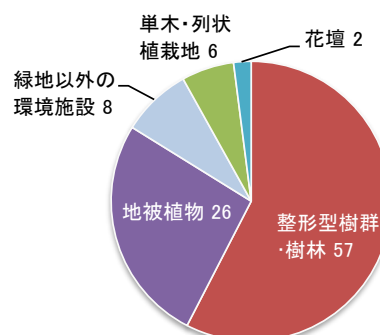

日本光電富岡株式会社 富岡生産センター

工場所在地 〒370-2314
群馬県富岡市田篠 1-1

主たる業種 (主要製品) 電気機械器具製造業
(医療用計測器)

緑地等の種別面積割合 (%)

(緑地等の総面積 : 22,334m²)

※小数点以下を四捨五入しているため、合計が100にならない場合があります

緑化等の概要

敷地境界沿いには3方向「コの字型」に200本以上のソメイヨシノが植栽されており、見頃を迎える春には、地域住民に構内を開放し、お花見会を開催している。また、地域主催の祭りやイベントなど地域社会への積極的な参加を心がけており、地域住民とのコミュニケーションを大切にしている。