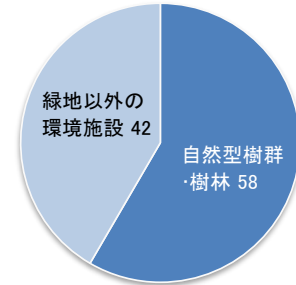

# 株式会社 ケイ・エフ・ケイ小川

工場所在地 〒869-0612  
熊本県宇城市小川町南海東 1961

主たる業種 (主要製品) 輸送用機器製造業  
(2 輪 4 輪自動車ミッションギア)

ウェブサイト <https://www.kfk.co.jp/>

緑地等の種別面積割合 (%)  
(緑地等の総面積 : 15,494m<sup>2</sup>)