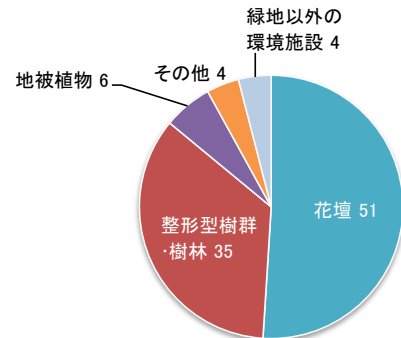

株式会社 藤井養蜂場

工場所在地 〒838-1305
福岡県朝倉市菱野 1105 番地

主たる業種
(主要製品) 食料品製造業
(はちみつ)

ウェブサイト <http://fujiiyouhou.co.jp/>

緑地等の種別面積割合 (%)

(緑地等の総面積 : 6,208m²)

工場緑化のキャッチフレーズ

みつばちと共存する工場づくり

緑化等の概要

ミツバチたちの蜜源や花粉採取のための役割と、来場者の目を楽しませる目的でつくられた「みつばちガーデン」では、ナノハナ、レンゲ、ショウブなどが植栽されている。敷地内にあるミツバチ資料館では、世界各地の養蜂に関する道具の展示を見たり、生きたミツバチの巣の中の観察を行うこともできる。

緑地のようす

会社入口の花壇と畑

会社玄関前のしだれ桜とミツバチ供養塔

工場からの残渣を堆肥化し活用している畑

藤棚の広場