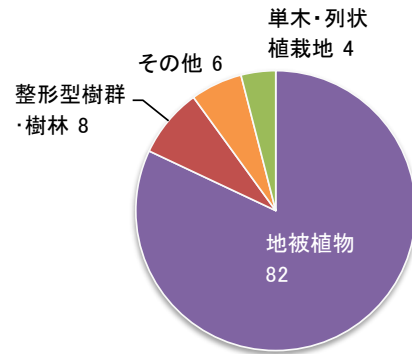

# 株式会社クラウン・パッケージ 埼玉事業所

工場所在地 〒357-0069  
埼玉県飯能市茜台 3-12

主たる業種 (主要製品) パルプ・紙・紙加工品製造業  
(美粧段ボールパッケージ)

ウェブサイト <http://www.crown-grp.co.jp>

緑地等の種別面積割合 (%)

(緑地等の総面積 : 10,070m<sup>2</sup>)

工場緑化のキャッチフレーズ

社員が癒される緑

## 緑化等の概要

飯能市の花であるツツジを多く植樹するなど地元自治体のまちづくりに貢献しており、法面緑地に放したヤギは除草効果に加えて地域住民に癒しを与えている。食堂前、事務所前などでは屋上緑化がされており、イチゴやキウイなどの収穫を楽しめるほか、従業員の憩いの場としても機能している。