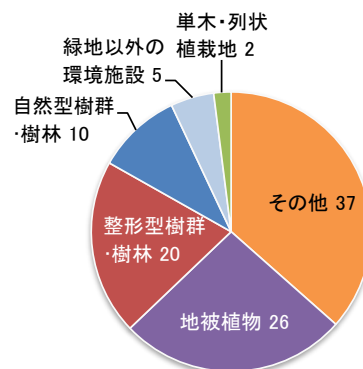

キヤノンエコロジーインダストリー株式会社

工場所在地 〒306-0605
茨城県坂東市馬立 1234 番地

主たる業種 (主要製品) その他製造業
(再生複写機)

緑地等の種別面積割合 (%)

(緑地等の総面積 : 61,664m²)

緑化等の概要

キヤノングループの企業理念「共生」と環境保証を実現する自然と調和した緑地計画を実施しており、坂東市の樹であるケヤキと、サクラやモミジなどで季節感のある緑地景観をつくとともに、多自然型調整池として、森、原っぱ、水辺と、さまざまな動植物の生息・生育できる空間を創出している。