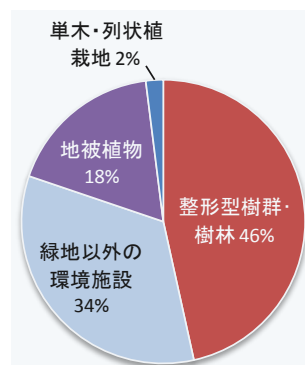

TOTO株式会社 本社・小倉第一工場

工場所在地 〒802-8601
福岡県北九州市小倉北区中島 2-1-1

主たる業種 はん用機械器具製造業
(主要製品) (水栓金具用治具)

ウェブサイト <http://www.toto.co.jp/>

緑地等の種別面積割合 (緑地等の総面積：13,759m²)

緑化等の概要

2017年に創立100周年を迎え、工場立地法施行前から創業している工場。

周辺は住宅や商業地に囲まれた市街地で敷地内に余裕がない中、独自に積極的な緑化計画を実施し、緑地等の拡大を推進。また、創立からの歴史を展示するTOTOミュージアムを併設（一般開放）し、オープン後2年余りで18万人以上が来館している。