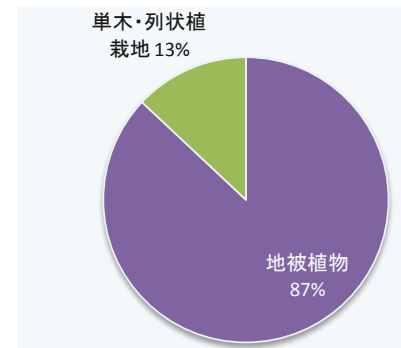

株式会社 コーリツ

工場所在地 〒438-0801
静岡県磐田市高見丘 1221

主たる業種 輸送用機械器具製造業
(主要製品) (シフトフォークシャフト)

ウェブサイト <http://www.koritu.co.jp>

緑地等の種別面積割合

(緑地等の総面積 : 19,790m²)

工場緑化のキャッチフレーズ

花と緑で地域に貢献

緑化等の概要

春から初夏にかけて順々に花が咲き、秋にはドングリも見るなど、日本の四季をより楽しむことができるように植栽している。エントランス前には庭園風緑地もあり、『和』のテイストを大切にしている。敷地内で育成した芝は、ジュビロ磐田の「ヤマハスタジアム」で使われている。