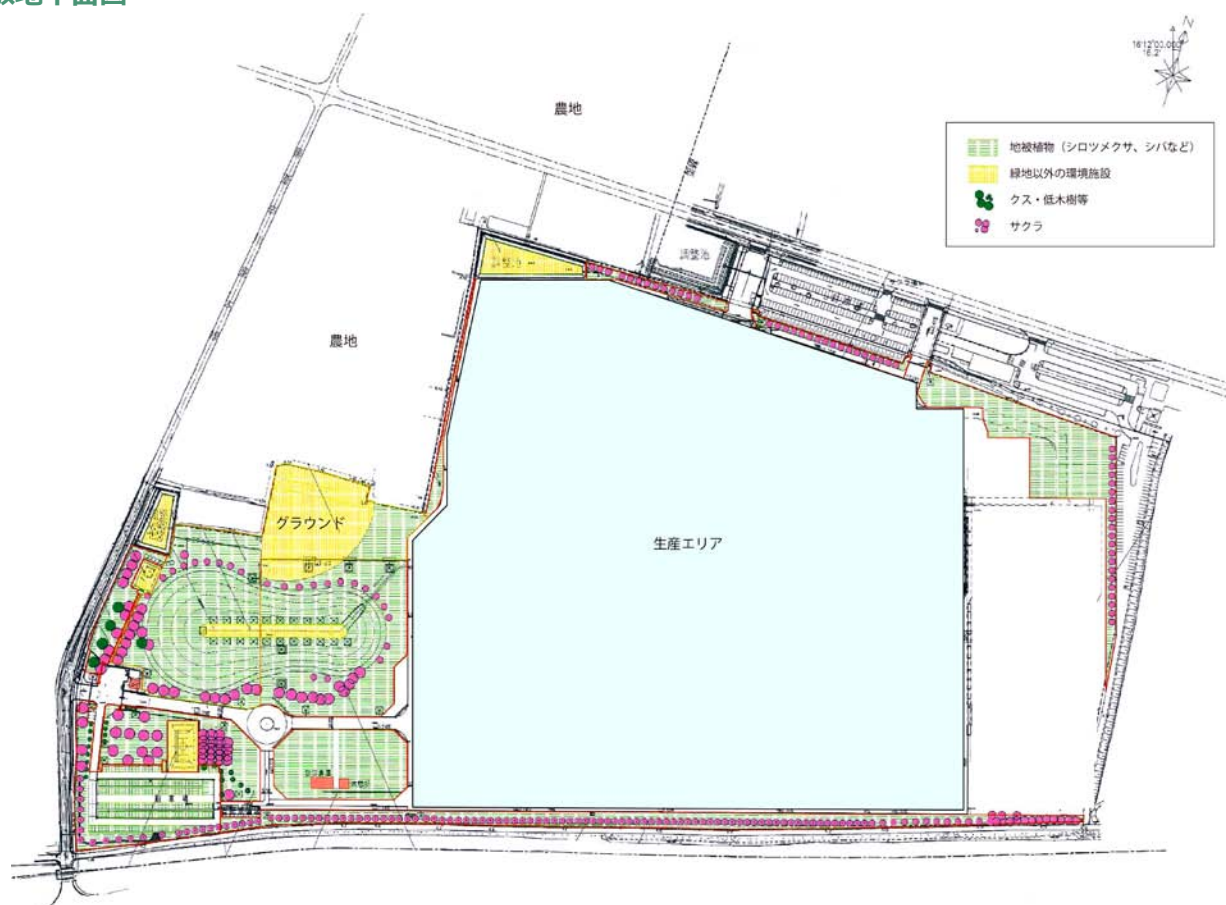

敷地平面図

全国の工場緑化担当者の皆様へ

富士フィルム九州では、地域とともに生き 安全・安心・規律のある生産活動に取り組んでいます。地域の環境と調和を図り、桜の木等を計画的に植栽、敷地内を芝で整備する緑地活動を推進しながら、地域に貢献する企業を目指してまいります。