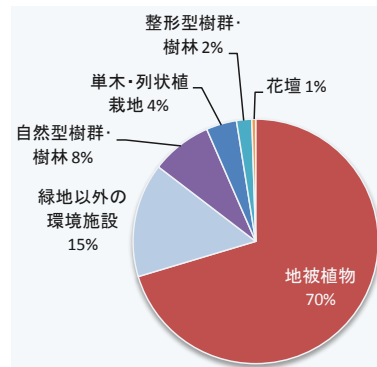

富士フイルム九州 株式会社

工場所在地 〒869-1101
熊本県菊池郡菊陽町津久礼 2900 番地

主たる業種 化学工業
(主要製品) (電子ディスプレイ用部材フジタック)

ウェブサイト <http://ffq.fujifilm.co.jp/>

緑地等の種別面積割合 (緑地等の総面積 : 63,920m²)

工場緑化のキャッチフレーズ

地域とともに歩む

緑化等の概要

周囲の環境と調和を図るため、サクラやツツジを計画的に植栽し、敷地内の法面は芝生としている。毎年サクラの開花最盛期には敷地の一部を開放し、「さくら祭り」を開催している。地域貢献として、水源かん養林約5haにおいて、広葉樹13,000本の植林活動を行い、下草刈り等を継続して行っている。

緑地のようす

お客さまをお迎えする正門

従業員駐車場の入口

敷地内にある富士菊陽稲荷神社

熊本では珍しい春めき桜 並木

さくら並木のメイン道路