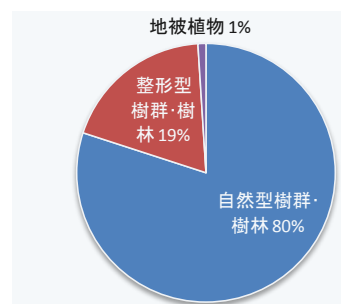

サントリープロダクツ 株式会社

天然水奥大山ブナの森工場

工場所在地 〒689-4424
鳥取県日野郡江府町大字御机

主たる業種 飲料・たばこ・飼料製造業
(主要製品) (サントリー天然水)

緑地等の種別面積割合
(緑地等の総面積：195,276m²)

緑化等の概要

工場周辺の植栽は周辺の山の自然植生（ブナ林）に配慮した植物を植え、奥大山の自然に溶け込ませている。「元あった森に戻す」をテーマとし、毎年植樹活動を進めている。敷地内に遊歩道「奥大山小道」とデッキを整備し、工場見学者が周辺の自然を楽しみながら散策できるようにしている。