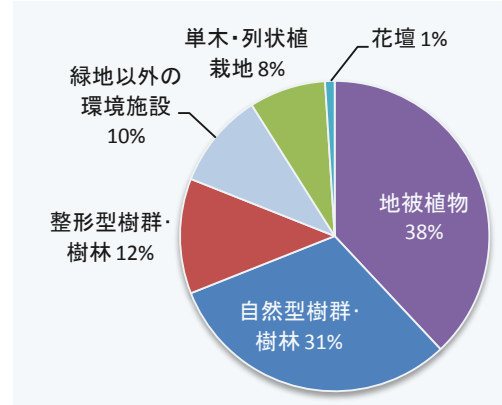

トヨタ自動車株式会社 衣浦工場

工場所在地 〒447-0834
愛知県碧南市玉津浦町 10-1

主たる業種 輸送用機械器具製造業
(主要製品) (トランスミッション)

緑地等の種別面積割合

(緑地等の総面積 : 175,840m²)

緑化等の概要

「トヨタ環境チャレンジ 2050」を宣言し、6つのチャレンジ項目を軸に環境に配慮した生産活動を行っている。地域植生を構成する樹種の苗を2010年から約5千本植樹し、定期的に生育状況を確認している。ビオトープでは自然学習を10年間開催し、述べ約9千人の市内小学生が来場している。