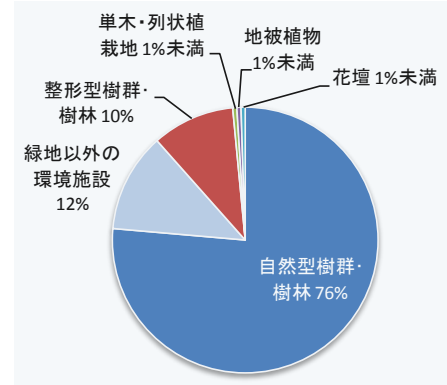

ルビコン株式会社

工場所在地 〒399-4593
長野県伊那市西箕輪 1938-1

主たる業種 電気機械器具製造業
(主要製品) (アルミ電解コンデンサ)

緑地等の種別面積割合

(緑地等の総面積 : 66,581m²)

緑化等の概要

「私たちを育ててきた天竜川の清流・伊那谷の豊かな自然・多様な生態系の維持とグローバルな事業活動の展開との限りない調和を図るため、『私が地球を守ります』を合言葉に、経営と環境の共存を維持することに、不断の努力を行う」という環境理念を掲げ、緑化や環境美化活動に取り組んでいる。