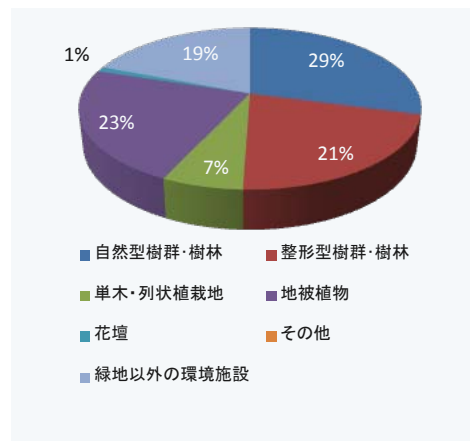

エムテックスマツムラ株式会社 尾花沢事業所

工場所在地 〒999-4231
山形県尾花沢市北町 2-2-2
TEL : 0237-22-1151

主たる業種名 製造業
主要製品名 電子デバイス製造
ウェブサイト <http://www.mtex.co.jp/>

緑地等の種別面積割合
緑地等の総面積 7,689^m²

工場緑化のキャッチフレーズ

自然と環境にやさしいものづくり工場

緑化等の概要

- 昭和 63 年の研修施設の新築以降、緑地空間の整備に着手。構内には市の花であるレンゲツツジのほか、サクラ、アカマツ、ポプラ、モミジ等の四季を彩る植樹、植栽を施しており、常時 2 名の構内整備員が管理を行っている。
- 立地する地域は、冬季の月間累積降雪量が 2m を超える豪雪地域であり、例年、雪の景観を配慮しながら、樹木等の保護及び雪害対策として、雪吊り、雪囲いを実施している。
- 平成 17 年に ISO14001 認証取得後、2 年後にゼロ・エミッション達成、同年、夏のエコスタイルチャレンジ優良事業所表彰（山形県地球温暖化防止活動推進センター）、平成 21 年度東北地区省エネルギー月間表彰“東北経済局長賞”、平成 22 年度山形県環境保全推進賞を受賞、平成 26 年にエコアクション 21 認証取得と、環境への取組を継続している。
- 社内に環境委員会を設置し、以下の取組を行うなど、社員の環境に対する意識も高い。
 - ・地域貢献活動の取り組み（近隣美化運動の実施）
 - ・資源の有効活用の取り組み（水使用量の削減）

緑地のようす

力を入れている取り組み

工場敷地周辺での近隣美化運動を行っている

冬季間の枝折れ等の雪害対策を構内整備員を中心に行っている

毎年、尾花沢市で開催される尾花沢雪まつりに雪灯籠や雪像を製作し参加している

敷地平面図

全国の工場緑化担当者の皆様へ

全国でも有数の豪雪地帯でありながら、自然に恵まれ豊かな水と大地に囲まれた場所に当事業所があります。過去～現在～未来へつながる緑化推進に事業所全体で取り組んでまいります。