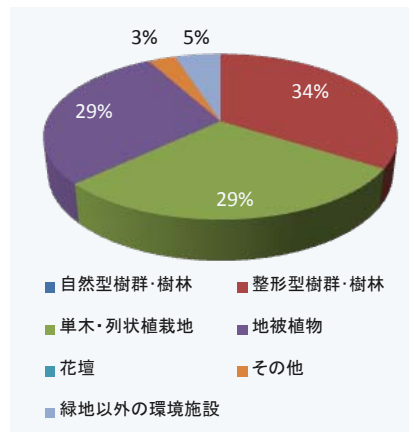

# 株式会社アマダホールディングス 伊勢原事業所

工場所在地 〒259-1196  
神奈川県伊勢原市石田 200  
TEL : 0463-96-3443

主たる業種名 生産用機械器具製造業  
主要製品名 金属加工機械用金型  
ウェブサイト <http://www.amadaholdings.co.jp/>

緑地等の種別面積割合  
緑地等の総面積 41,737m<sup>2</sup>

工場緑化のキャッチフレーズ