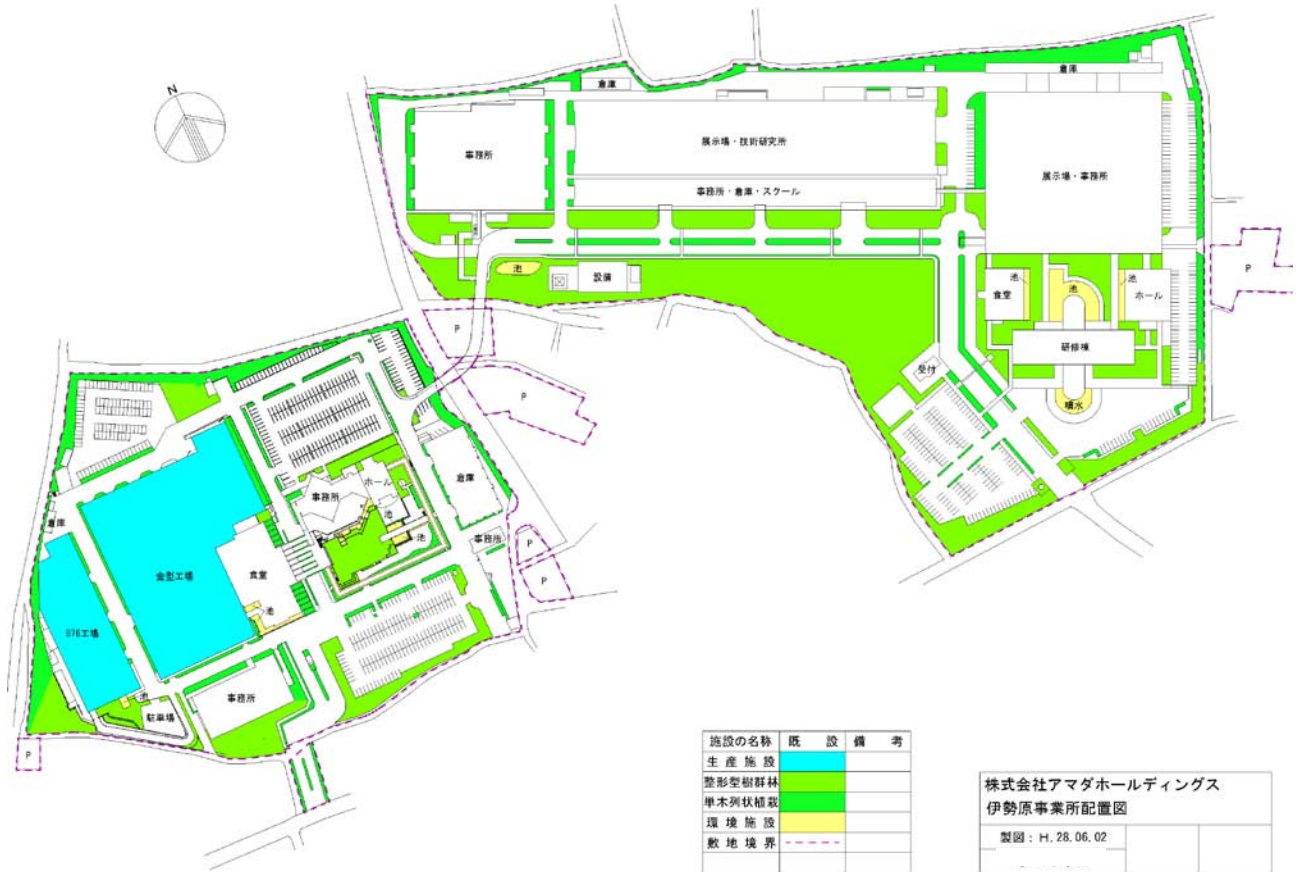

## 緑地のようす

お客さまをお迎えする入り口

けやき並木のメインストリート

本社棟横の安らぎの小径

約 40 年前に作庭された屋上庭園

展示場エントランスの庭園アトリウム

プレゼンテーションルームの室内緑化

## 敷地平面図